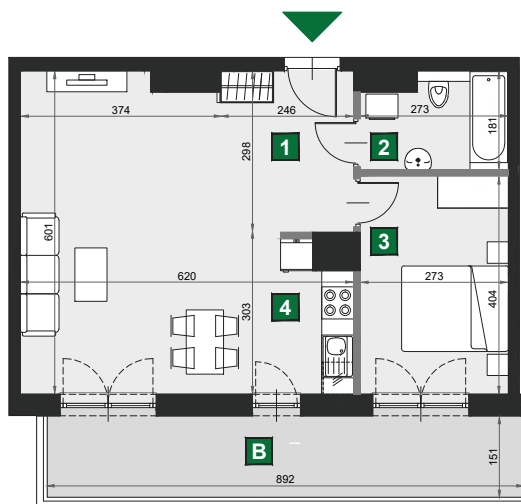

## C 169

budynek A  
piętro 3  
mieszkanie C 169  
liczba pokoi 2

**B** balkon 12,97 m<sup>2</sup>  
**1** przedpokój 7,33 m<sup>2</sup>  
**2** łazienka 4,52 m<sup>2</sup>  
**3** sypialnia 11,05 m<sup>2</sup>  
**4** pokój dzienny z aneksem kuch.

powierzchnia 51,58 m<sup>2</sup>  
cena brutto 433 272 zł

0 1 2 [m]